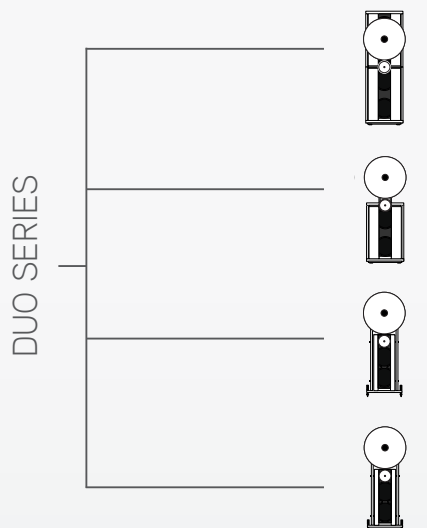

EURO /PAIR

TRIO Ω	19 Ω incl. 6 x BASSHORN G2	102.000 €
	19 Ω incl. 4 x BASSHORN G2	78.000 €
	19 Ω incl. 2 x BASSHORN G2	54.000 €
	19 Ω incl. 2 x SHORT BASSHORN G2	49.000 €
	19 Ω incl. 2 x SUB231 G2	42.000 €

TRIO SERIES OPTIONS

customized horn color add	+ 3.980 €
curved <i>TRIO CLASSICO</i> designer frame add	+ 1.500 €

DUO Ω PRIMO	18 Ω incl. 4 x SHORT BASSHORN G2	49.000 €
--------------------	----------------------------------	----------

DUO Ω MEZZO	18 Ω incl. 2 x SHORT BASSHORN G2	35.000 €
--------------------	----------------------------------	----------

DUO Ω GROSSO	18 Ω incl. 2 x SUB231 G2	25.000 €
	Frontpanel in Nextel or metallic lacquer finish	

DUO Ω	18 Ω incl. 2 x SUB225 G2	20.000 €
DUO	8 Ω incl. 2 x SUB225 G2	16.000 €
	Frontpanel in Nextel or metallic lacquer finish	

DUO SERIES OPTIONS

customized horn color add	+ 2.650 €
wooden frontpanel in <i>PIANO LACQUER FINISH</i> add**	+ 800 €