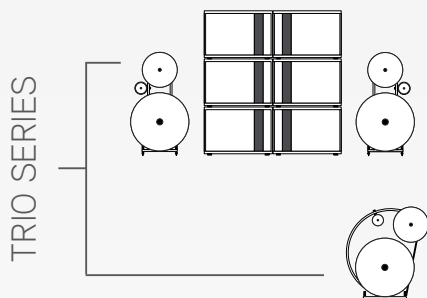

EURO /PAIR

TRIO Ω	19 Ω incl. 6 x BASSHORN G2	102.000 €
	19 Ω incl. 4 x BASSHORN G2	78.000 €
	19 Ω incl. 2 x BASSHORN G2	54.000 €
	19 Ω incl. 2 x SHORT BASSHORN G2	49.000 €
	19 Ω incl. 2 x SUB231 G2	42.000 €

TRIO SERIES OPTIONS

customized horn color add	+ 3.980 €
curved <i>TRIO CLASSICO</i> designer frame add	+ 1.500 €