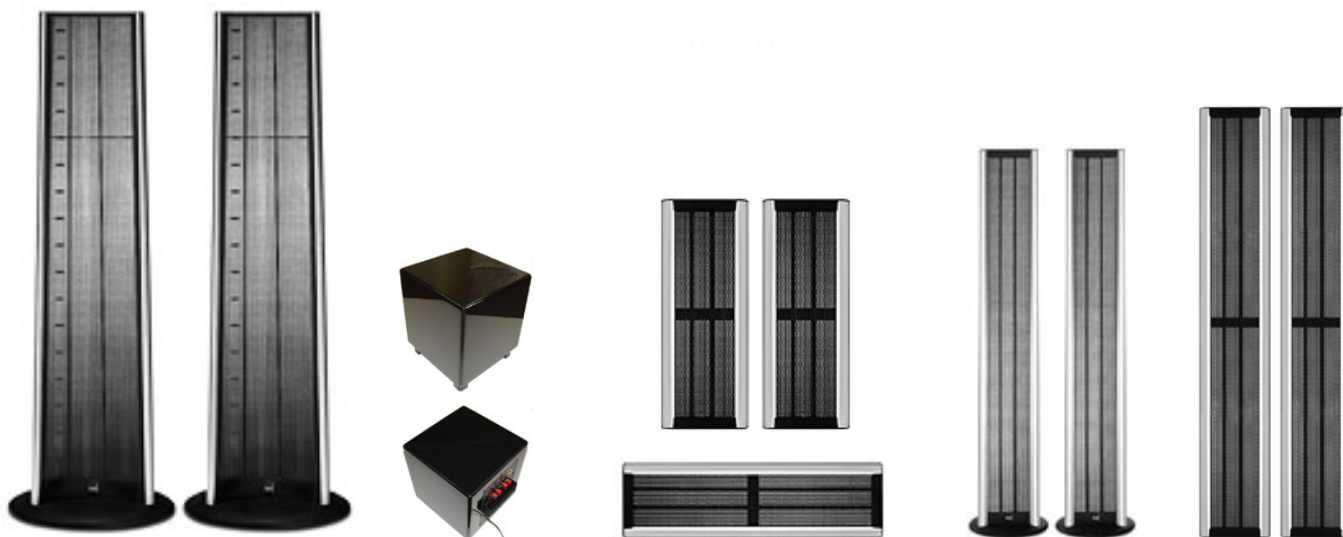

elektrostatiske høyttalere

		veil. pris i nok	
90 PL/WM*	20" Wall Mount	par	15 680
100 PL/WM*	28" Wall Mount	par	19 890
200 PL/WM*	48" Wall Mount	par	23 230
200 PL/FS*	48" Floor Standing	par	23 230
500 PL/FS	60" Floorstanding	par	40 660
500 PL/WM	60" Wall Mount	par	40 660
700 PL/FS	73" Floor Standing	par	60 985
1400 PL/FS	80" Floor Standing	par	152 460
200 CP/WM*	25" center Wall Mount	stk	12 195
200 CP/STB*	25" center W/Set-Top Base	stk	12 195
700 CP/STB/WM	37" center W/Set-Top Base/WM	stk	20 330
S200	10" Heavy Cone 160/300Watt active sub	stk	13 070
FCU	Powersupply housing w/ 12V adapter	stk	5 800

Elektrostater har gjennom mange år vært referensen mht å formidle mellomtone-området mest naturtro. FINAL tar dette ett steg videre med aktive basser som dekker området elektrostater har sin største svakhet. FINAL har i tillegg stor fleksibilitet med også å kunne integreres mot hjemmekino-anlegg som med sitt utsøkte design også ivaretar den mest praktiske monteringen sammen med tv eller plasma i stuen.